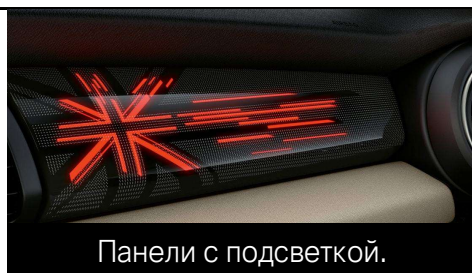

СОБЕРИ СВОЙ MINI. ОПЦИОНАЛЬНОЕ ОБОРУДОВАНИЕ.

LED фары дизайна Union Jack.

Панели с подсветкой.

Изысканность - MINI Yours.

Диски на любой вкус и размер.

На вкус и цвет - цветовая палитра кузова, индивидуализация крыши и зеркал.